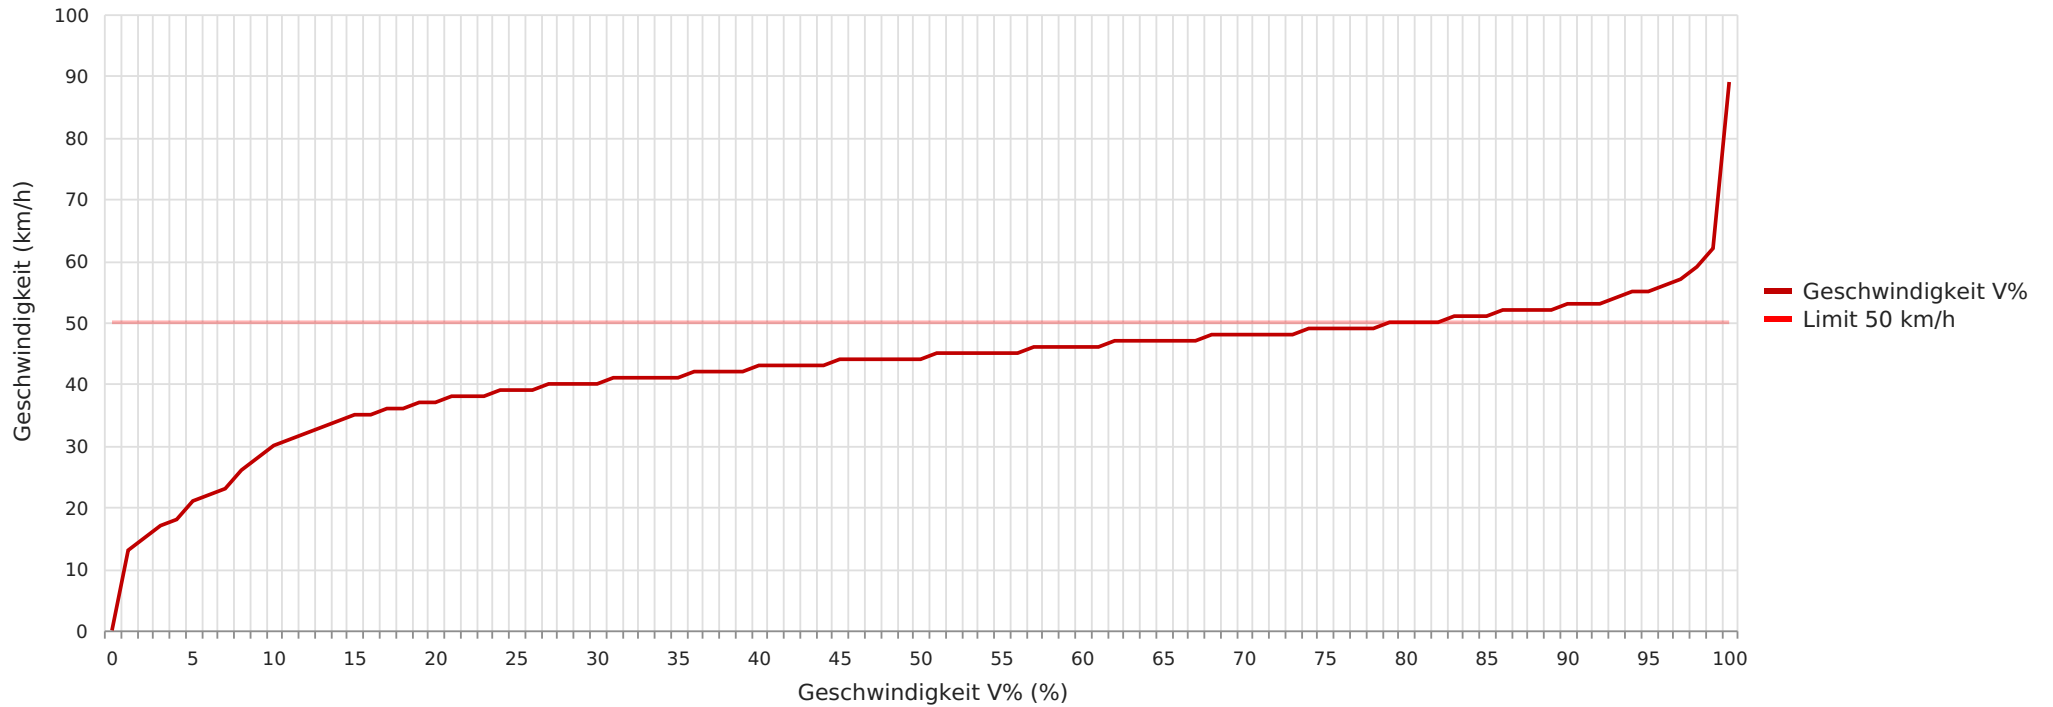

Straßenname Lüernerweg, Fahrtrichtung Hauptstr., 50 km/h Beschränkung  
Anzahl der Messwerte vs. Messzeitraum

Straßenname Lüernerweg, Fahrtrichtung Hauptstr., 50 km/h Beschränkung  
Geschwindigkeit vs. prozentueller Anteil an Messwerten

Straßenname Lüernerweg, Fahrtrichtung Hauptstr., 50 km/h Beschränkung  
Vd, V85, Vmax, Anzahl der Messwerte vs. Wochentag

Straßenname Lüernerweg, Fahrtrichtung Hauptstr., 50 km/h Beschränkung  
Anzahl der Messwerte vs. Geschwindigkeit