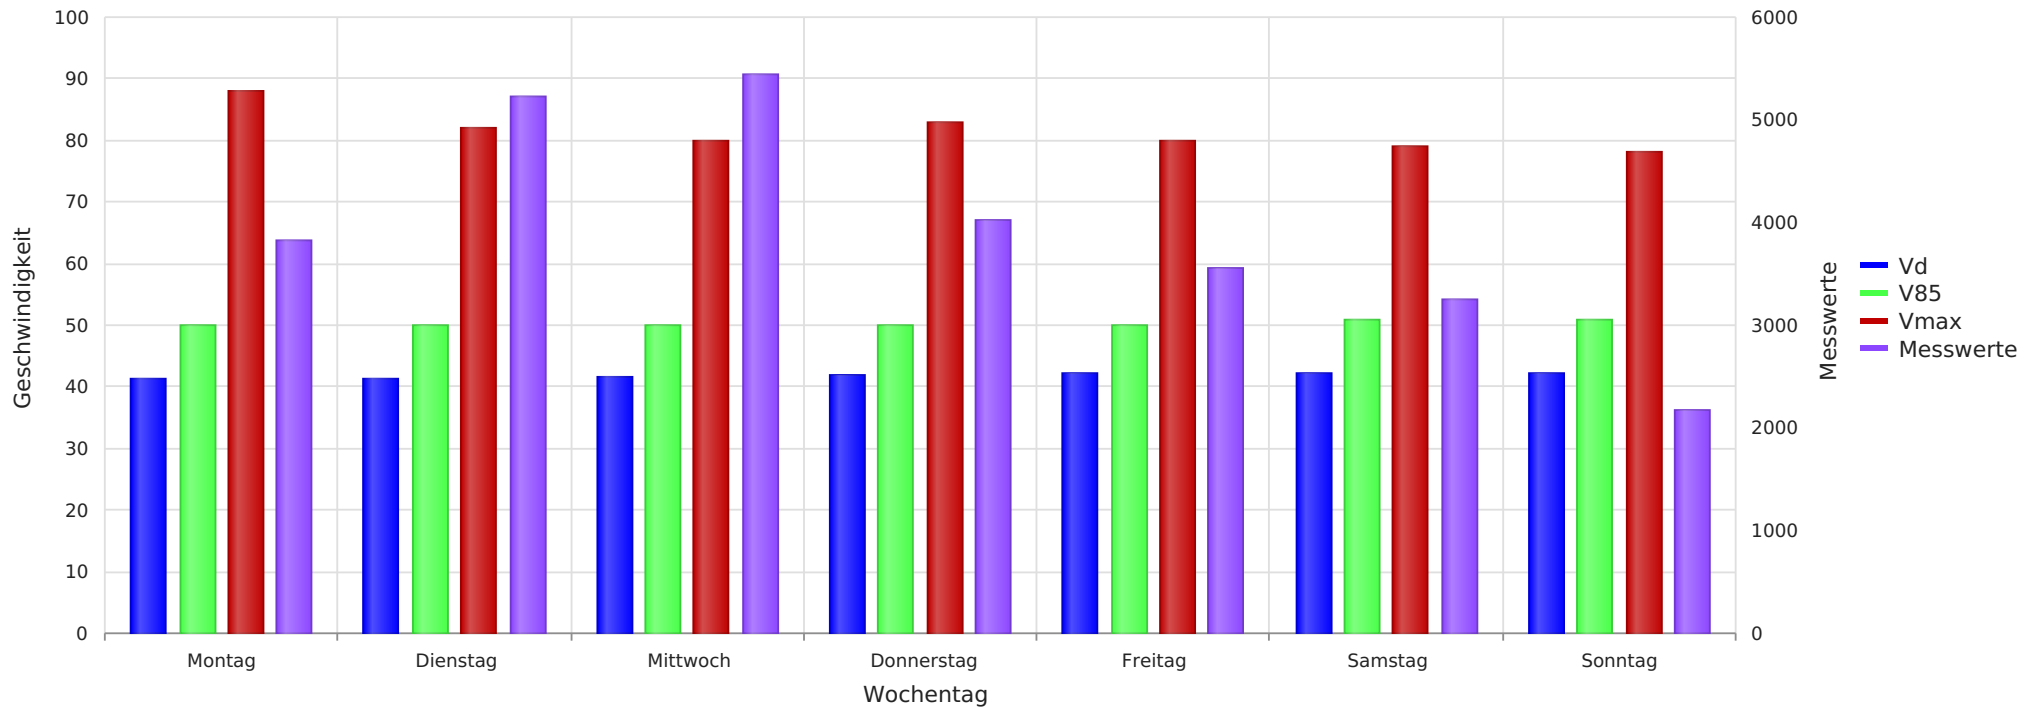

Straßenname Lüernerweg, Fahrtrichtung Hauptstr., 50 km/h Beschränkung  
Gemittelte Anzahl an Messwerten vs. Uhrzeit

Straßenname Lüernerweg, Fahrtrichtung Hauptstr., 50 km/h Beschränkung  
Vd, V85, Vmax, Anzahl der Messwerte vs. Wochentag