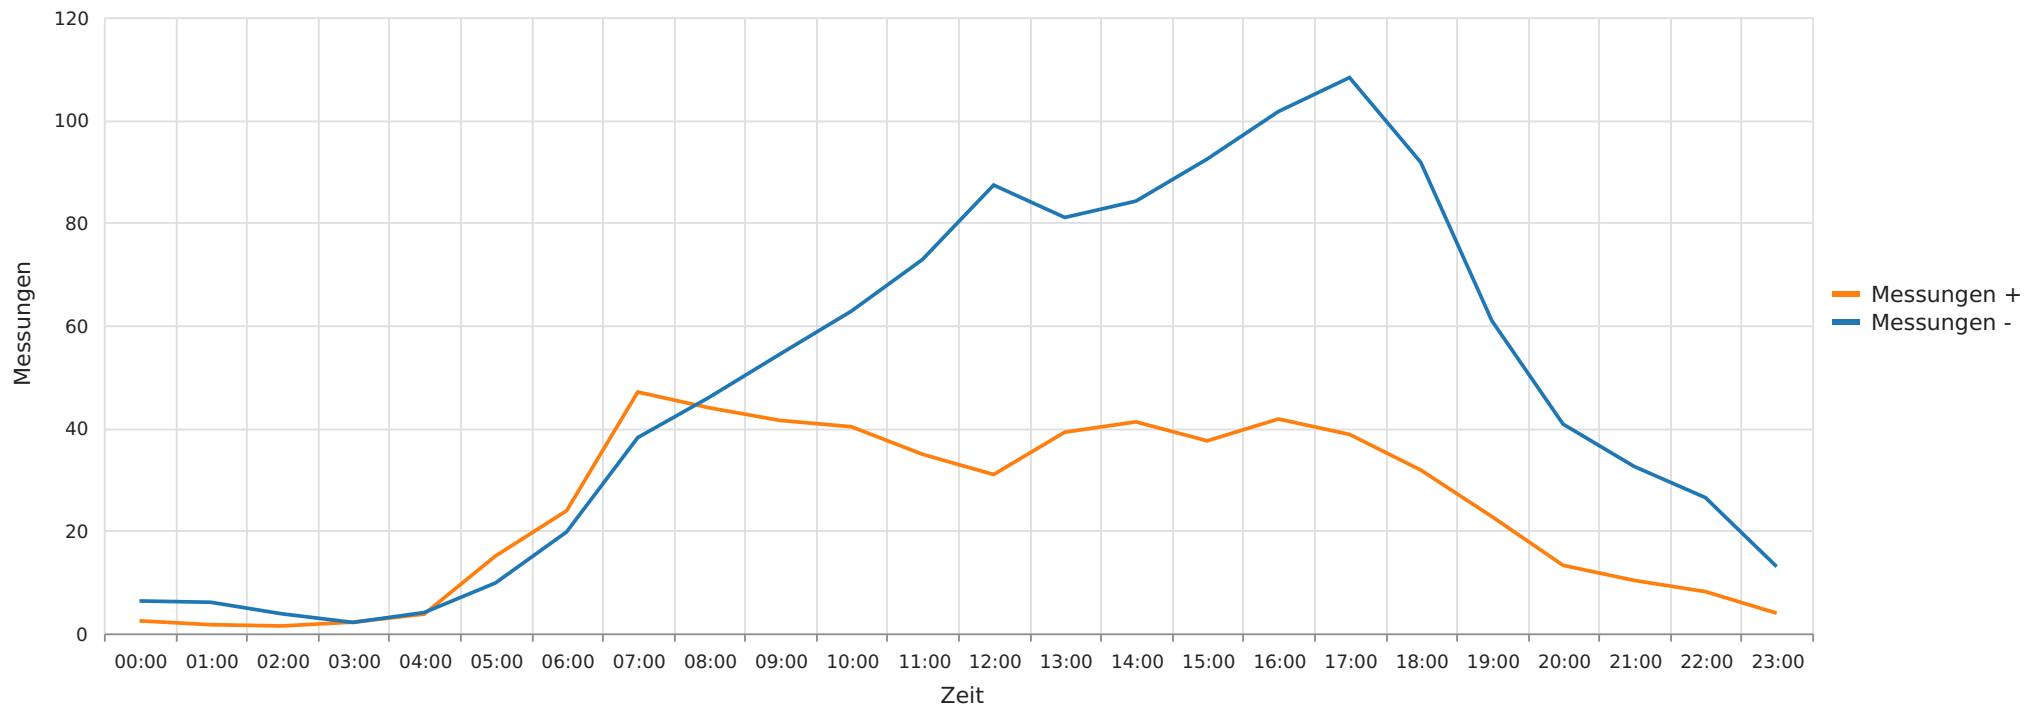

Straßenname Lüernerweg, Fahrtrichtung Hauptstr., 50 km/h Beschränkung  
Vd, V85, Vmax vs. Uhrzeit

Straßenname Lüernerweg, Fahrtrichtung Hauptstr., 50 km/h Beschränkung  
Gemittelte Anzahl an Messwerten vs. Uhrzeit

Straßenname Lüernerweg, Fahrtrichtung Hauptstr., 50 km/h Beschränkung  
Vd, V85, Vmax, Anzahl der Messwerte vs. Wochentag