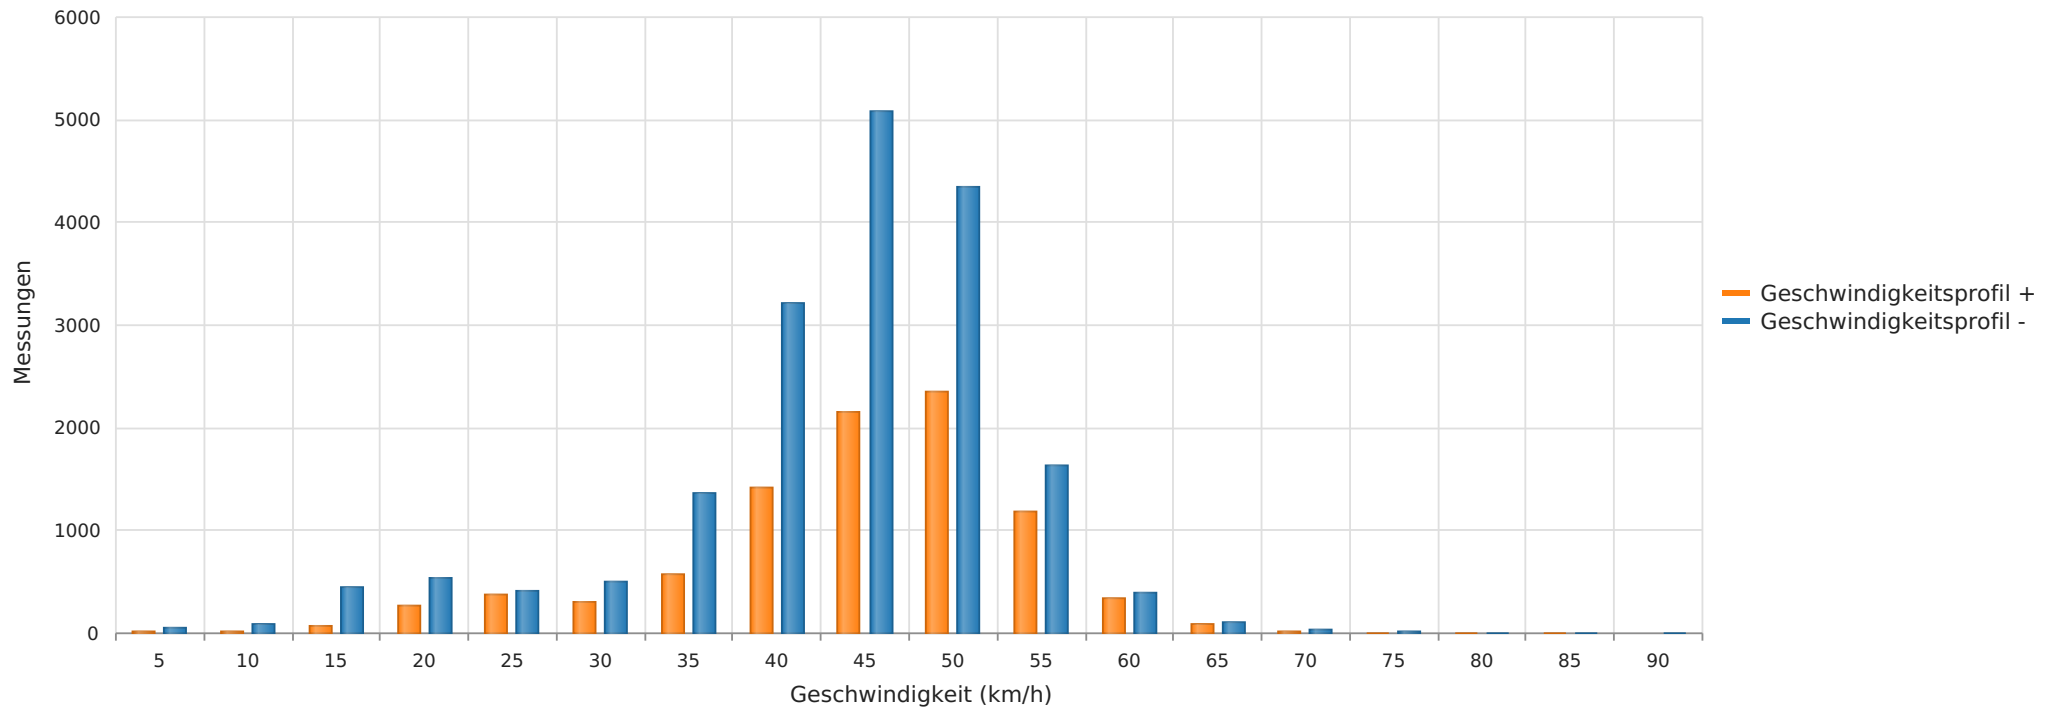

Straßenname Lüernerweg, Fahrtrichtung Hauptstr., 50 km/h Beschränkung  
Vd, V85, Vmax, Anzahl der Messwerte vs. Wochentag

Straßenname Lüernerweg, Fahrtrichtung Hauptstr., 50 km/h Beschränkung  
Anzahl der Messwerte vs. Geschwindigkeit