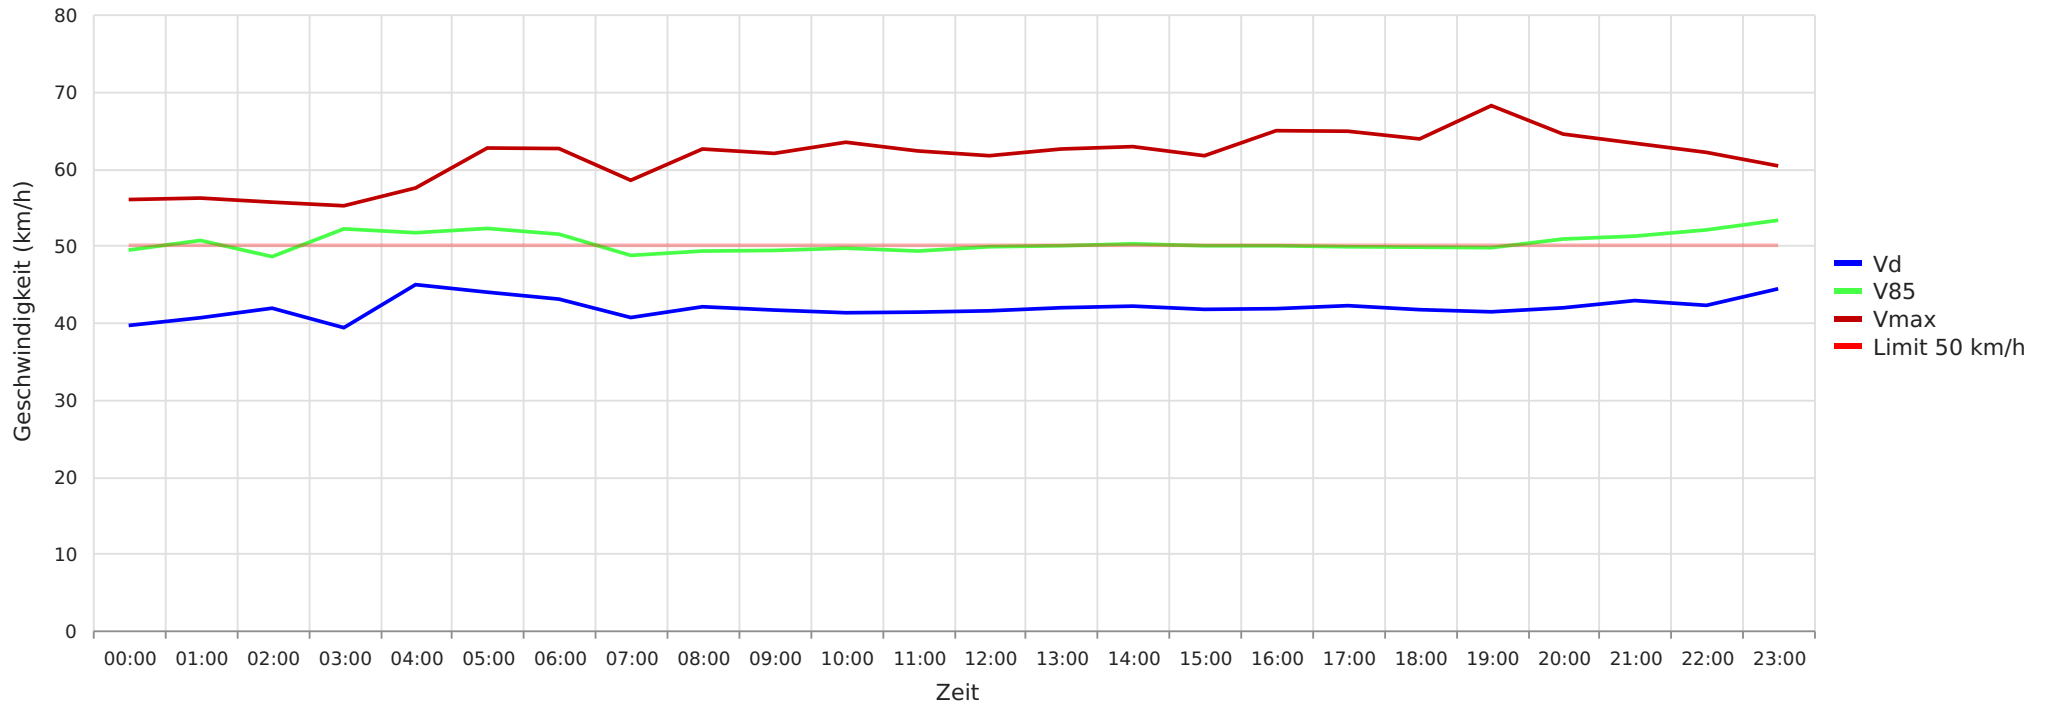

Straßenname Lüernerweg, Fahrtrichtung Hauptstr., 50 km/h Beschränkung  
Anzahl der Messwerte vs. Messzeitraum

Straßenname Lüernerweg, Fahrtrichtung Hauptstr., 50 km/h Beschränkung  
Geschwindigkeit vs. prozentueller Anteil an Messwerten

## Statistik

**Dienstag, 10. Oktober 2023, 10:00 Uhr bis Donnerstag, 26. Oktober 2023, 09:00 Uhr**

Messungen		27480
Durchschnittsgeschwindigkeit	Vd	42 km/h
85% der Fahrzeuge fahren langsamer oder maximal	V85	50 km/h
Maximalgeschwindigkeit	Vmax	88 km/h

Straßenname Lüernerweg, Fahrtrichtung Hauptstr., 50 km/h Beschränkung  
Vd, V85, Vmax vs. Uhrzeit