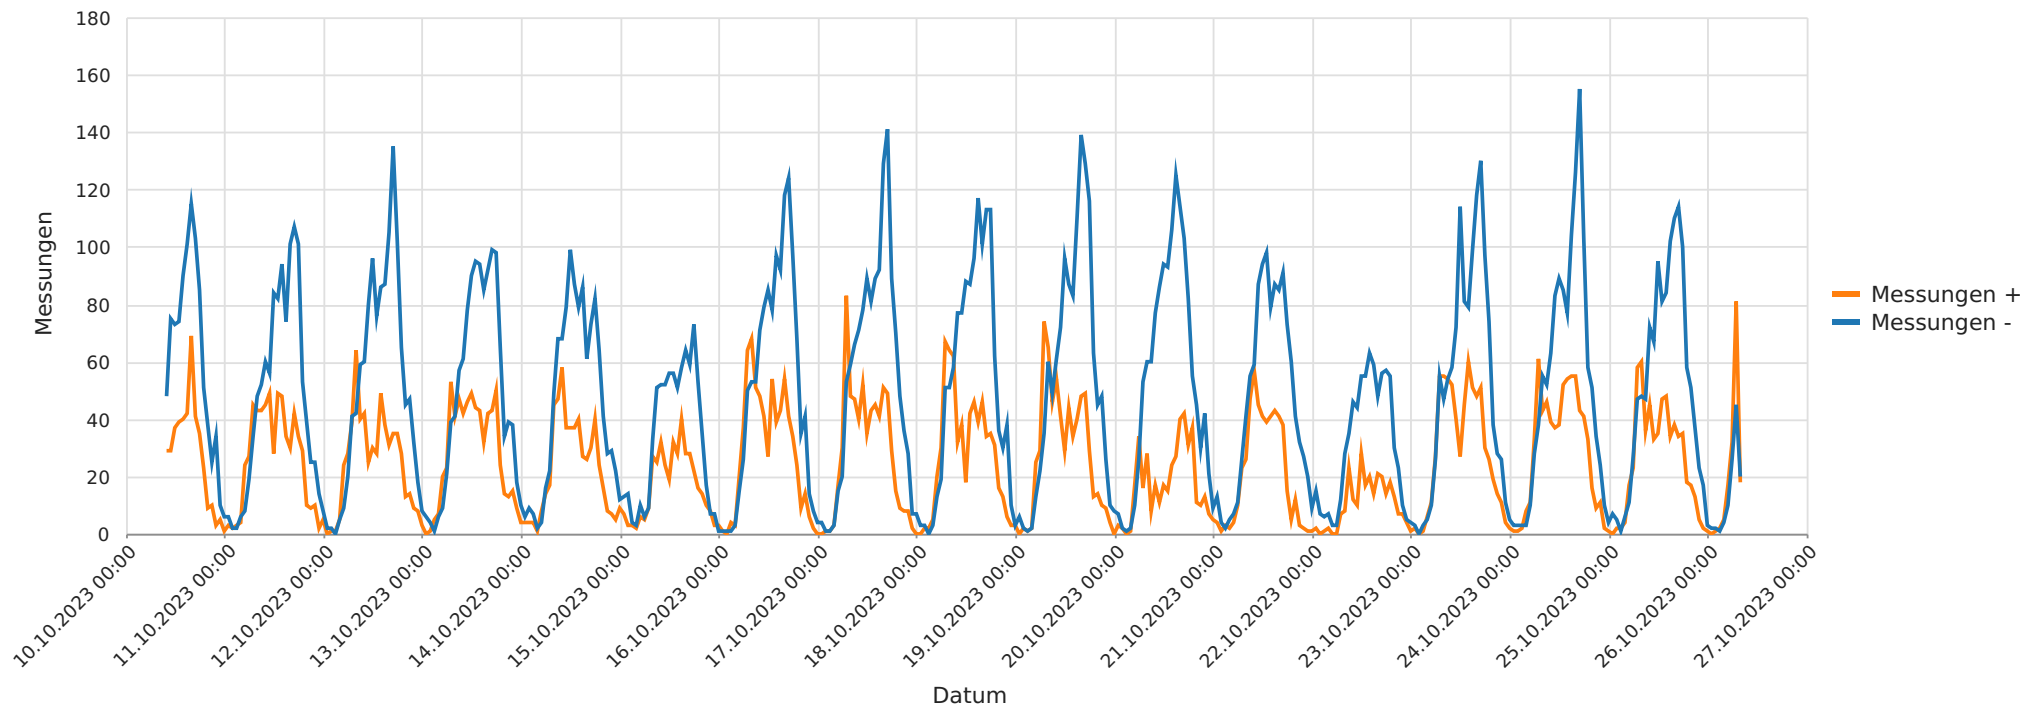

Straßenname Lüernerweg, Fahrtrichtung Hauptstr., 50 km/h Beschränkung  
Anzahl der Messwerte vs. Messzeitraum

## Statistik

**Dienstag, 10. Oktober 2023, 10:00 Uhr bis Donnerstag, 26. Oktober 2023, 09:00 Uhr**

Messungen		27480
Durchschnittsgeschwindigkeit	Vd	42 km/h
85% der Fahrzeuge fahren langsamer oder maximal	V85	50 km/h
Maximalgeschwindigkeit	Vmax	88 km/h

Straßenname Lüernerweg, Fahrtrichtung Hauptstr., 50 km/h Beschränkung  
Geschwindigkeit vs. prozentueller Anteil an Messwerten

Straßenname Lüernerweg, Fahrtrichtung Hauptstr., 50 km/h Beschränkung  
Vd, V85, Vmax, Anzahl der Messwerte vs. Wochentag