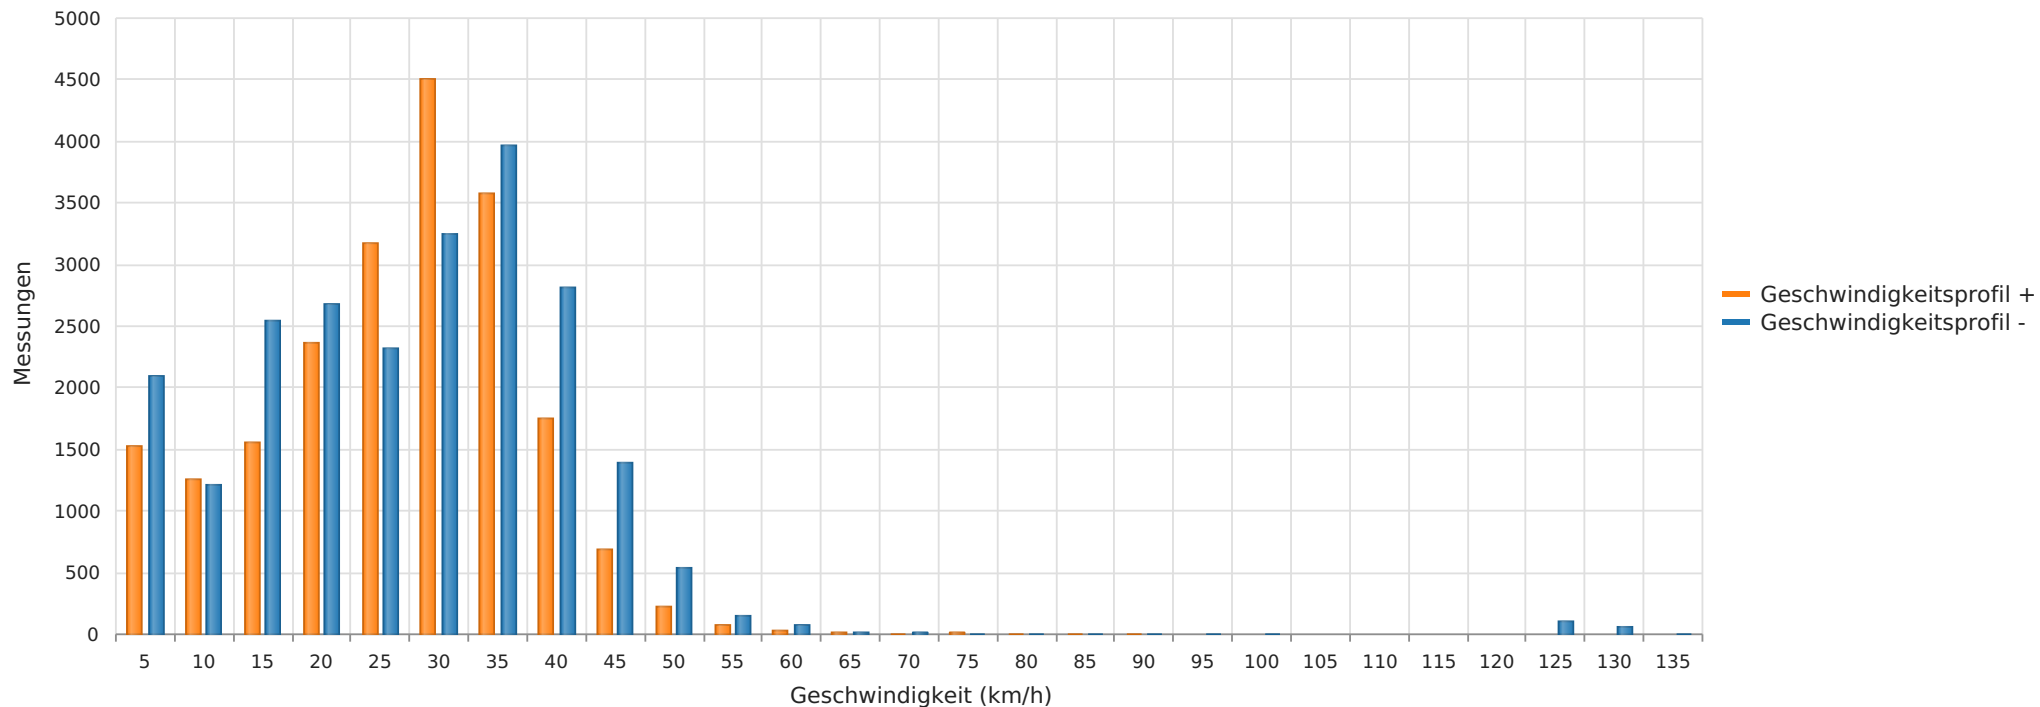

Straße Schröderstr, Fahrtrichtung Gründtr. , 30 km/h Beschränkung
Anzahl der Messwerte vs. Geschwindigkeit

Statistik

Dienstag, 29. August 2023, 10:00 Uhr bis Donnerstag, 26. Oktober 2023, 09:00 Uhr

Messungen		44032
Durchschnittsgeschwindigkeit	Vd	25 km/h
85% der Fahrzeuge fahren langsamer oder maximal	V85	37 km/h
Maximalgeschwindigkeit	Vmax	133 km/h