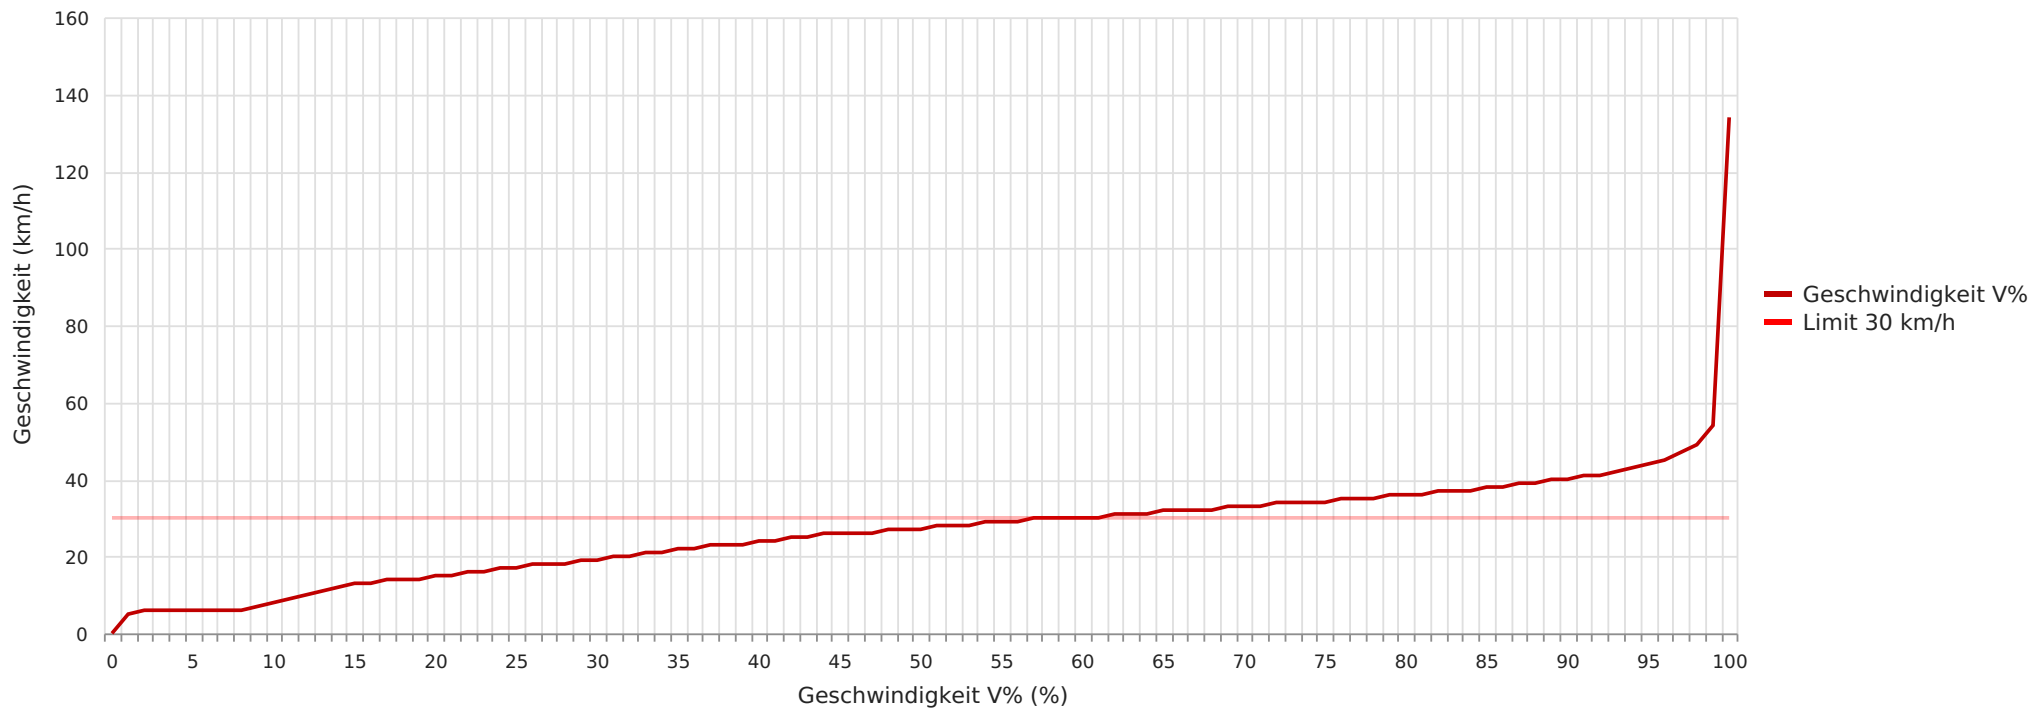

Straße Schröderstr, Fahrtrichtung Gründtr. , 30 km/h Beschränkung  
Gemittelte Anzahl an Messwerten vs. Uhrzeit

Straße Schröderstr, Fahrtrichtung Gründtr. , 30 km/h Beschränkung  
Anzahl der Messwerte vs. Geschwindigkeit

Straße Schröderstr, Fahrtrichtung Gründtr. , 30 km/h Beschränkung  
Anzahl der Messwerte vs. Messzeitraum

Straße Schröderstr, Fahrtrichtung Gründtr. , 30 km/h Beschränkung  
Geschwindigkeit vs. prozentueller Anteil an Messwerten