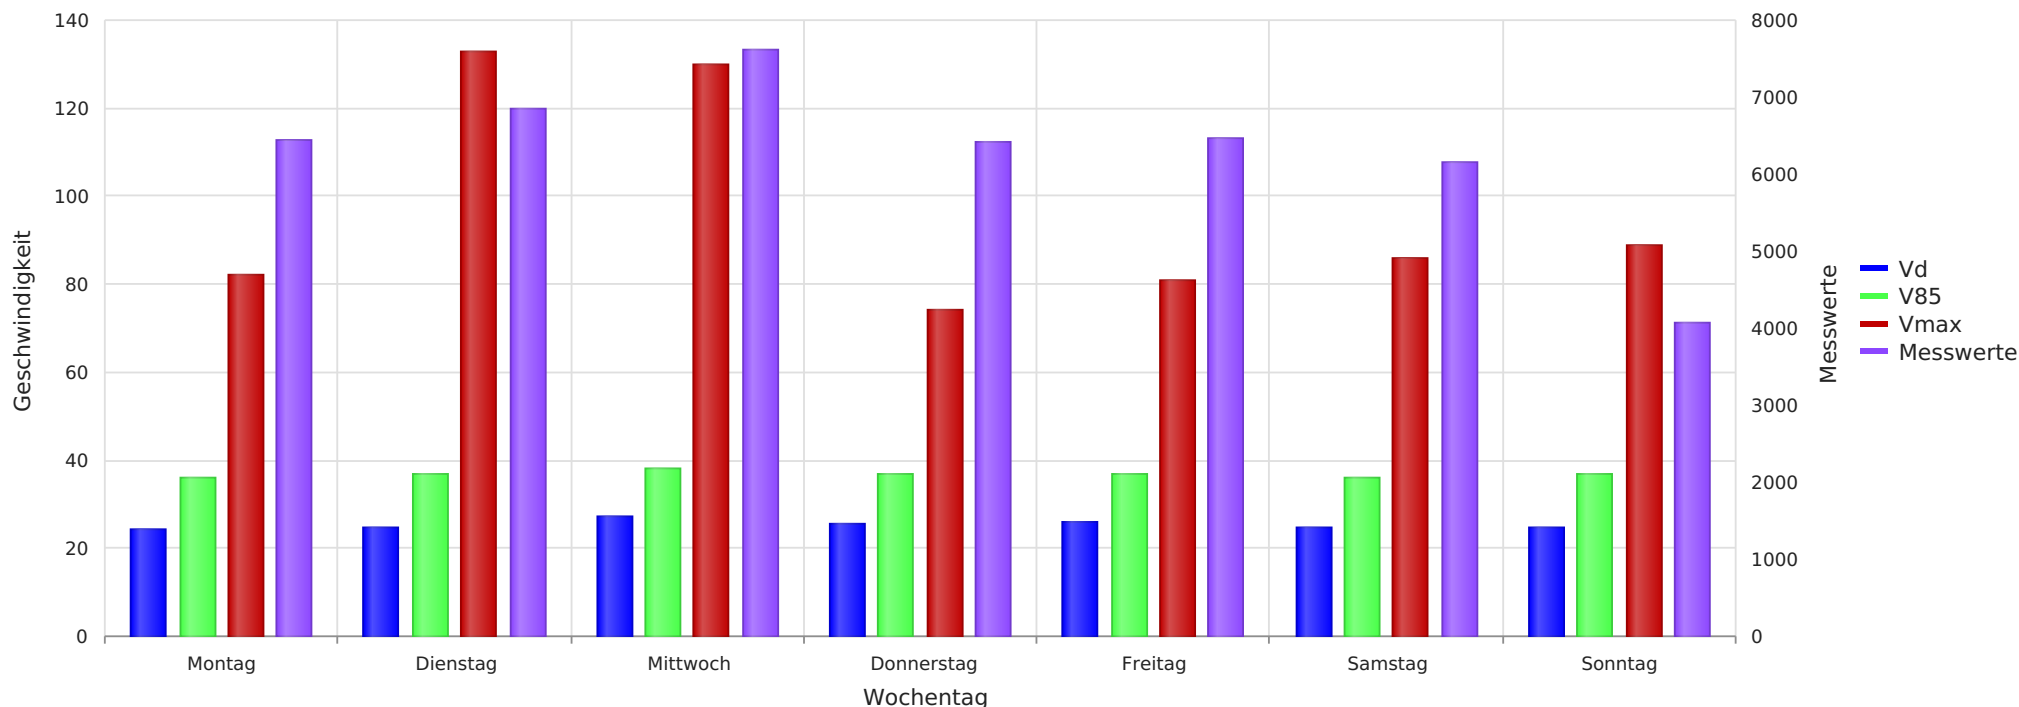

Straße Schröderstr, Fahrtrichtung Gründtr. , 30 km/h Beschränkung  
Gemittelte Anzahl an Messwerten vs. Uhrzeit

Straße Schröderstr, Fahrtrichtung Gründtr. , 30 km/h Beschränkung  
Vd, V85, Vmax, Anzahl der Messwerte vs. Wochentag