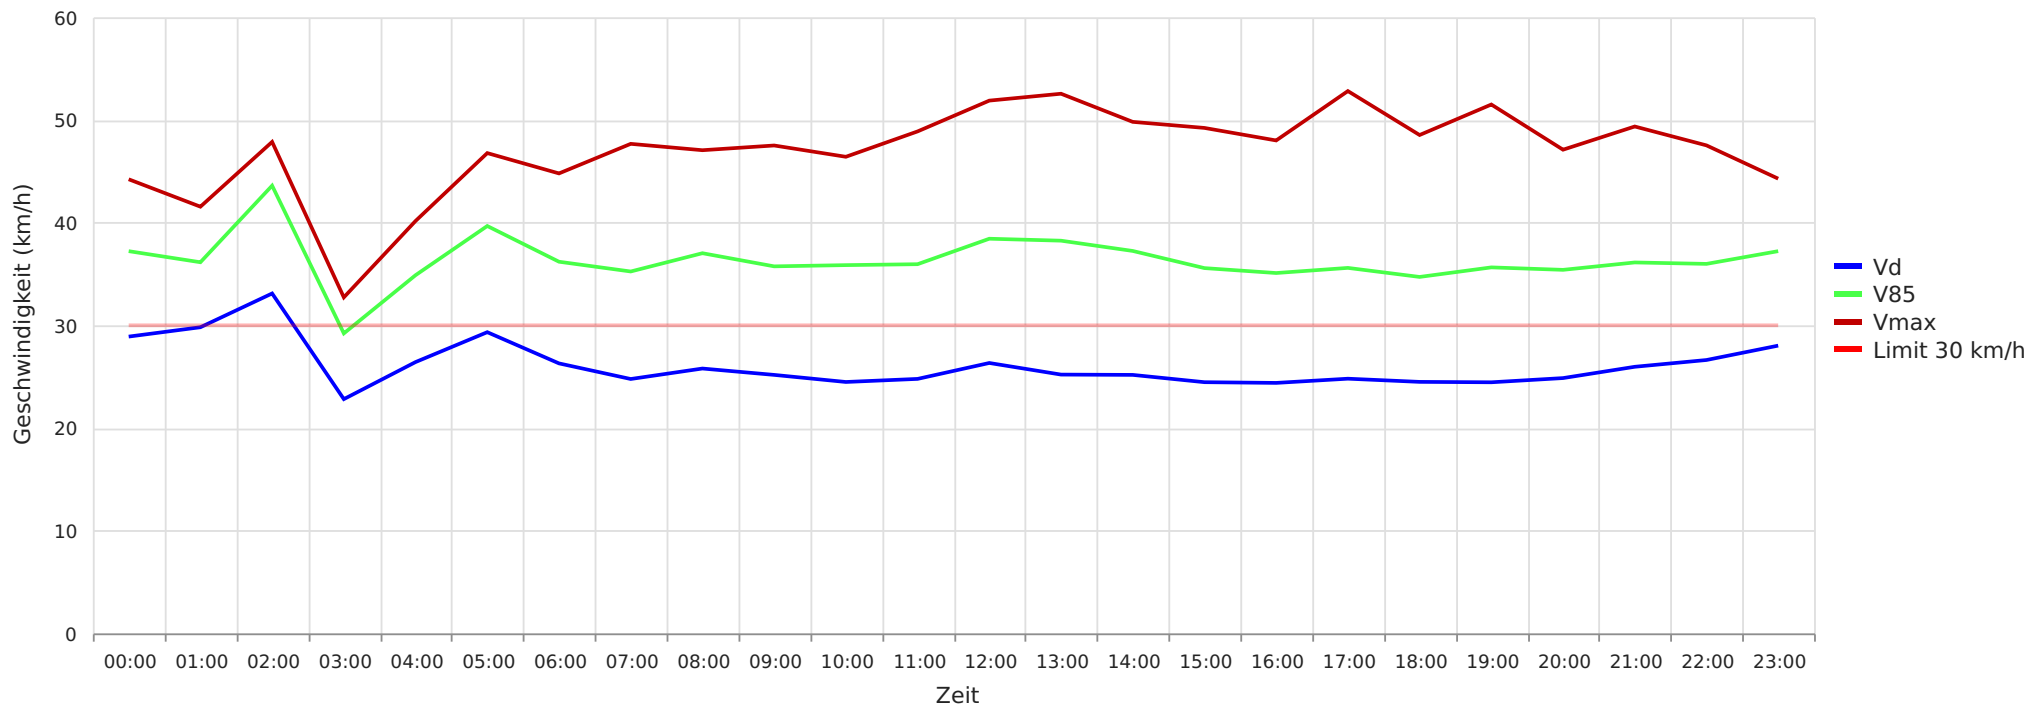

Straße Schröderstr, Fahrtrichtung Gründtr. , 30 km/h Beschränkung  
Vd, V85, Vmax vs. Uhrzeit

## Statistik

**Dienstag, 29. August 2023, 10:00 Uhr bis Donnerstag, 26. Oktober 2023, 09:00 Uhr**

Messungen		44032
Durchschnittsgeschwindigkeit	Vd	25 km/h
85% der Fahrzeuge fahren langsamer oder maximal	V85	37 km/h
Maximalgeschwindigkeit	Vmax	133 km/h

Straße Schröderstr, Fahrtrichtung Gründtr. , 30 km/h Beschränkung  
Gemittelte Anzahl an Messwerten vs. Uhrzeit

Straße Schröderstr, Fahrtrichtung Gründtr. , 30 km/h Beschränkung  
Vd, V85, Vmax, Anzahl der Messwerte vs. Wochentag