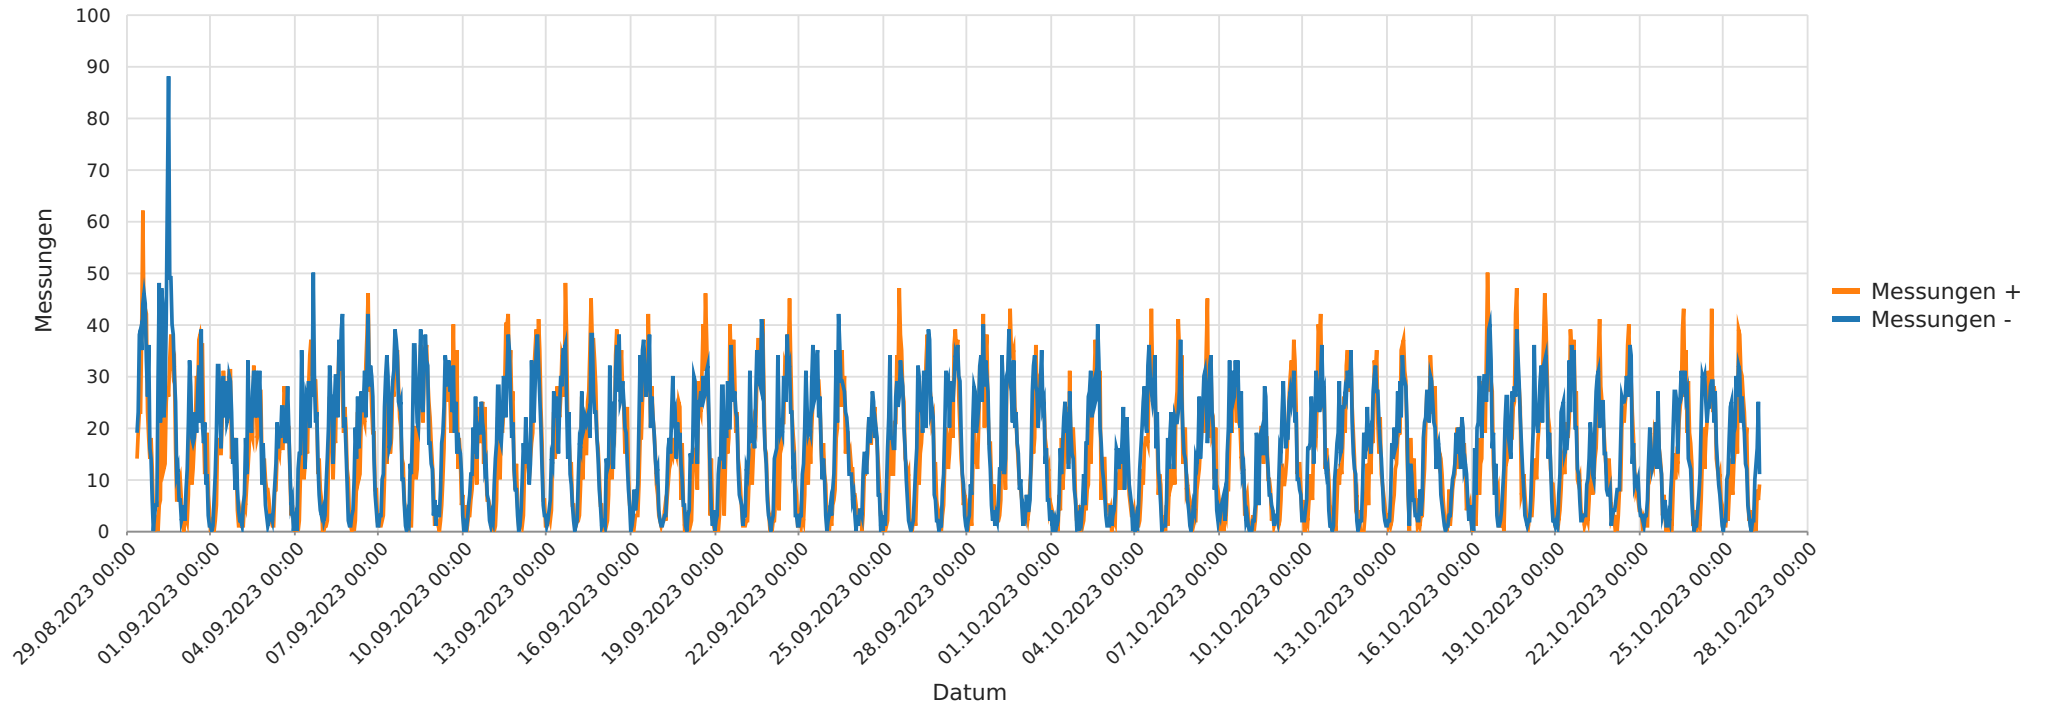

Straße Schröderstr, Fahrtrichtung Gründtr. , 30 km/h Beschränkung  
Anzahl der Messwerte vs. Geschwindigkeit

## Statistik

**Dienstag, 29. August 2023, 10:00 Uhr bis Donnerstag, 26. Oktober 2023, 09:00 Uhr**

Messungen		44032
Durchschnittsgeschwindigkeit	Vd	25 km/h
85% der Fahrzeuge fahren langsamer oder maximal	V85	37 km/h
Maximalgeschwindigkeit	Vmax	133 km/h

Straße Schröderstr, Fahrtrichtung Gründtr. , 30 km/h Beschränkung  
Anzahl der Messwerte vs. Messzeitraum