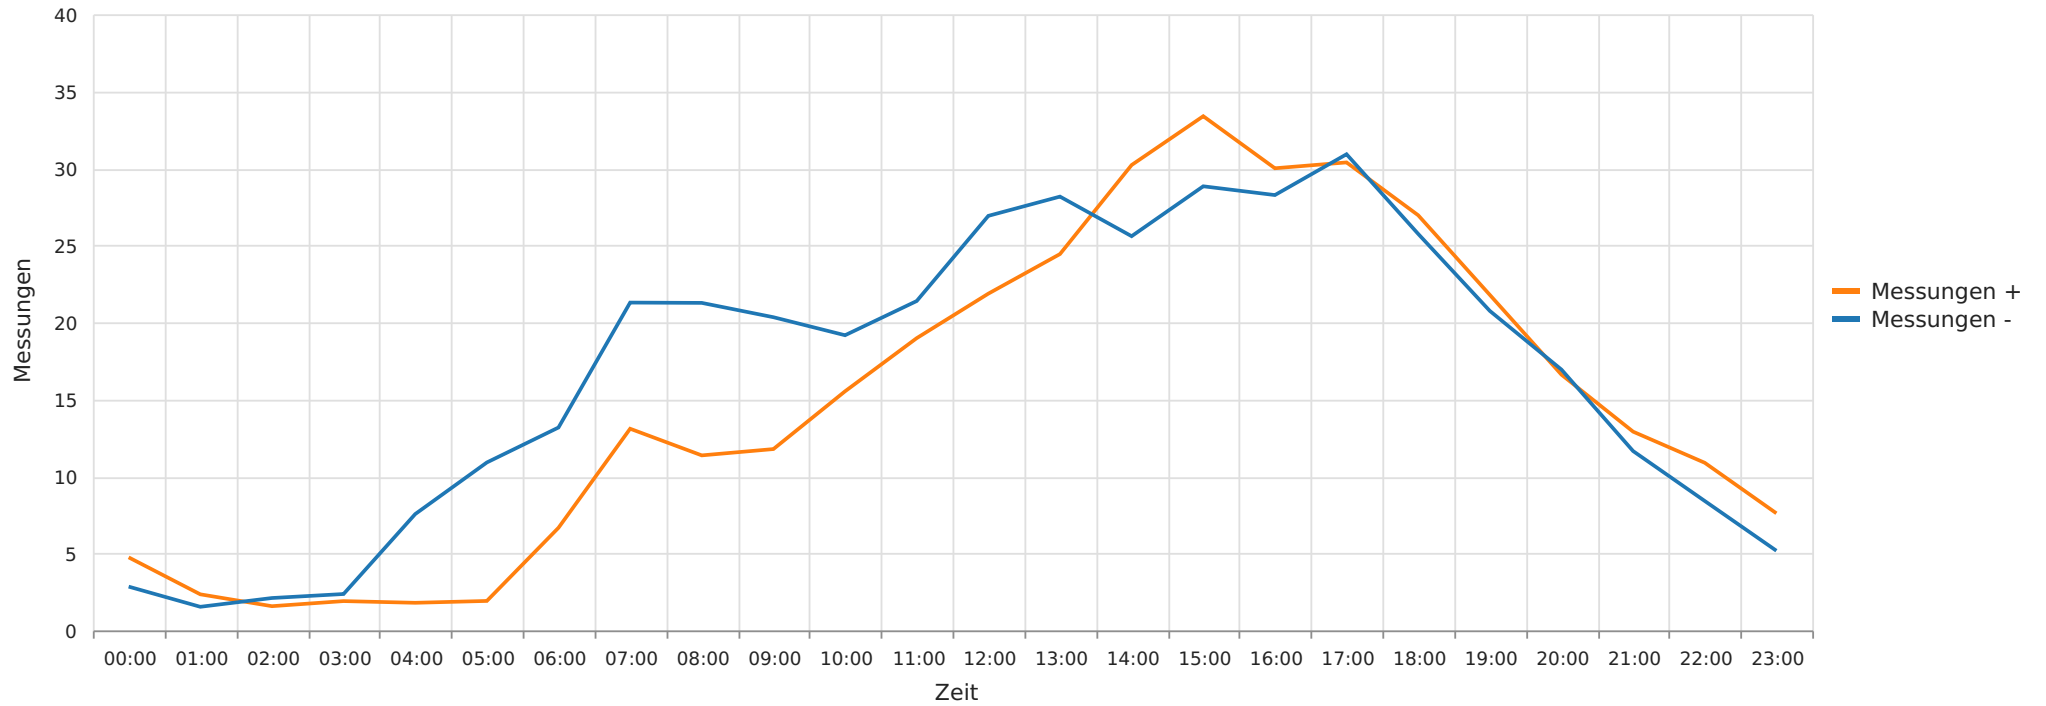

Straße Schröderstr, Fahrtrichtung Gründtr. , 30 km/h Beschränkung  
Vd, V85, Vmax vs. Uhrzeit

## Statistik

**Dienstag, 29. August 2023, 10:00 Uhr bis Donnerstag, 26. Oktober 2023, 09:00 Uhr**

Messungen		44032
Durchschnittsgeschwindigkeit	Vd	25 km/h
85% der Fahrzeuge fahren langsamer oder maximal	V85	37 km/h
Maximalgeschwindigkeit	Vmax	133 km/h

Straße Schröderstr, Fahrtrichtung Gründtr. , 30 km/h Beschränkung  
Gemittelte Anzahl an Messwerten vs. Uhrzeit

Straße Schröderstr, Fahrtrichtung Gründtr. , 30 km/h Beschränkung  
Vd, V85, Vmax, Anzahl der Messwerte vs. Wochentag