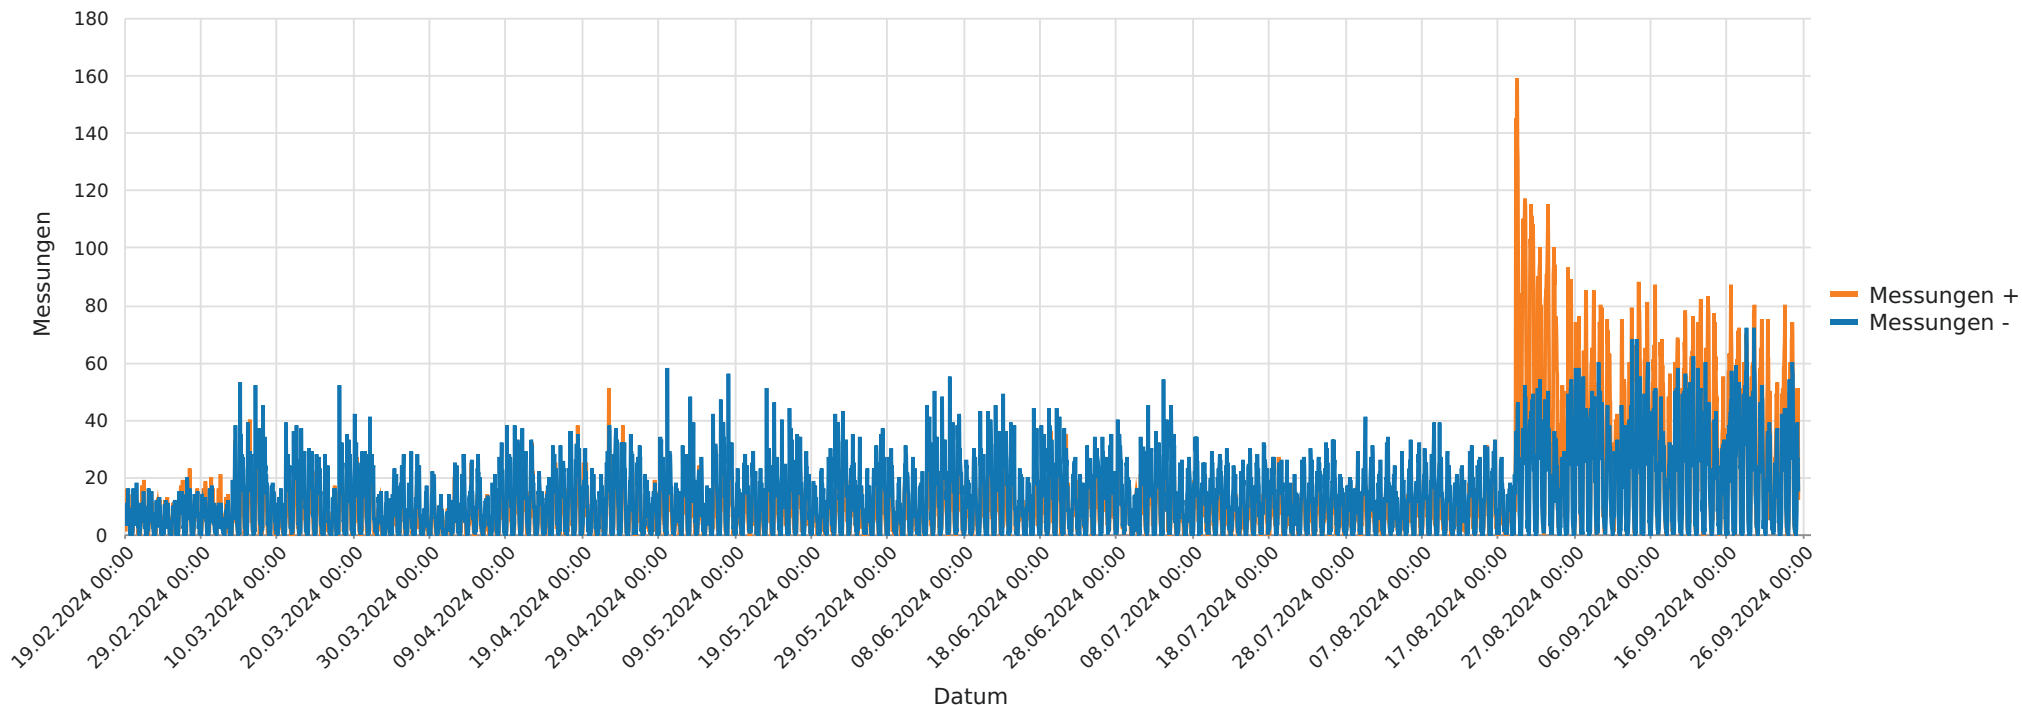

Straße Fürst-Bentheim-Str. - Vietingstr., Fahrtrichtung Bahnhofstr., 30 km/h Beschränkung
Vd, V85, Vmax, Anzahl der Messwerte vs. Wochentag

Statistik

Montag, 19. Februar 2024, 07:00 Uhr bis Mittwoch, 25. September 2024, 12:00 Uhr

Messungen		132739
Durchschnittsgeschwindigkeit	Vd	23 km/h
85% der Fahrzeuge fahren langsamer oder maximal	V85	33 km/h
Maximalgeschwindigkeit	Vmax	146 km/h

Straße Fürst-Bentheim-Str. - Vietingstr., Fahrtrichtung Bahnhofstr., 30 km/h Beschränkung
Gemittelte Anzahl an Messwerten vs. Uhrzeit

Statistik

Montag, 19. Februar 2024, 07:00 Uhr bis Mittwoch, 25. September 2024, 12:00 Uhr

Messungen		132739
Durchschnittsgeschwindigkeit	Vd	23 km/h
85% der Fahrzeuge fahren langsamer oder maximal	V85	33 km/h
Maximalgeschwindigkeit	Vmax	146 km/h

Straße Fürst-Bentheim-Str. - Vietingstr., Fahrtrichtung Bahnhofstr., 30 km/h Beschränkung
Anzahl der Messwerte vs. Messzeitraum

Statistik

Montag, 19. Februar 2024, 07:00 Uhr bis Mittwoch, 25. September 2024, 12:00 Uhr