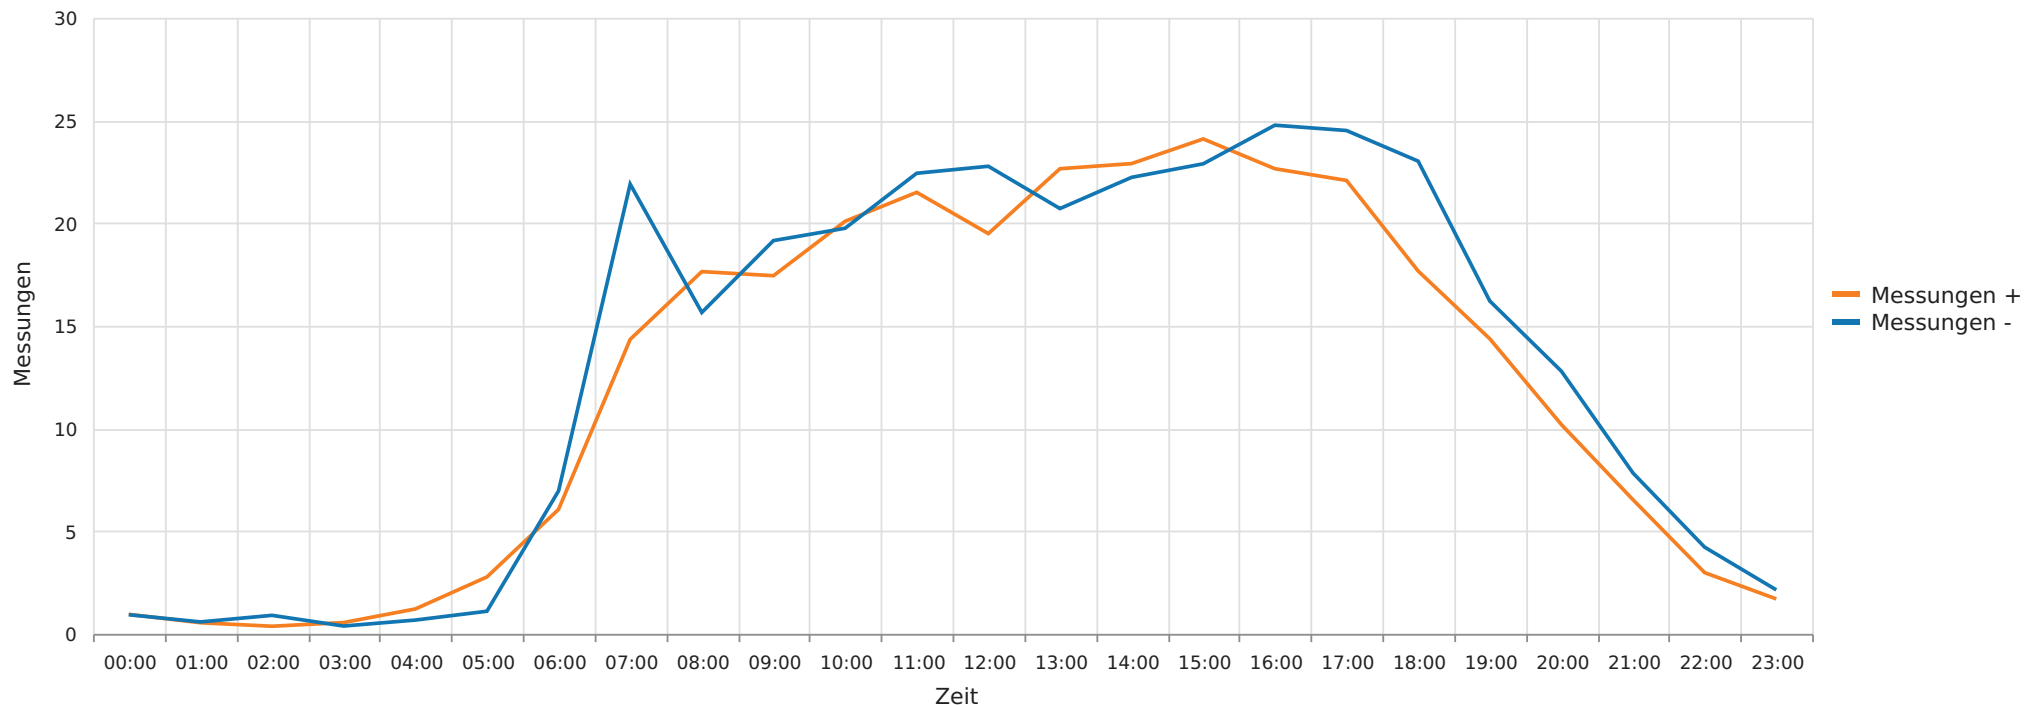

Straße Fürst-Bentheim-Str. - Vietingstr., Fahrtrichtung Bahnhofstr., 30 km/h Beschränkung
Vd, V85, Vmax, Anzahl der Messwerte vs. Wochentag

Statistik

Montag, 19. Februar 2024, 07:00 Uhr bis Mittwoch, 25. September 2024, 12:00 Uhr

Messungen		132739
Durchschnittsgeschwindigkeit	Vd	23 km/h
85% der Fahrzeuge fahren langsamer oder maximal	V85	33 km/h
Maximalgeschwindigkeit	Vmax	146 km/h

Straße Fürst-Bentheim-Str. - Vietingstr., Fahrtrichtung Bahnhofstr., 30 km/h Beschränkung
Gemittelte Anzahl an Messwerten vs. Uhrzeit

Straße Fürst-Bentheim-Str. - Vietingstr., Fahrtrichtung Bahnhofstr., 30 km/h Beschränkung
Anzahl der Messwerte vs. Messzeitraum

Statistik

Montag, 19. Februar 2024, 07:00 Uhr bis Mittwoch, 25. September 2024, 12:00 Uhr