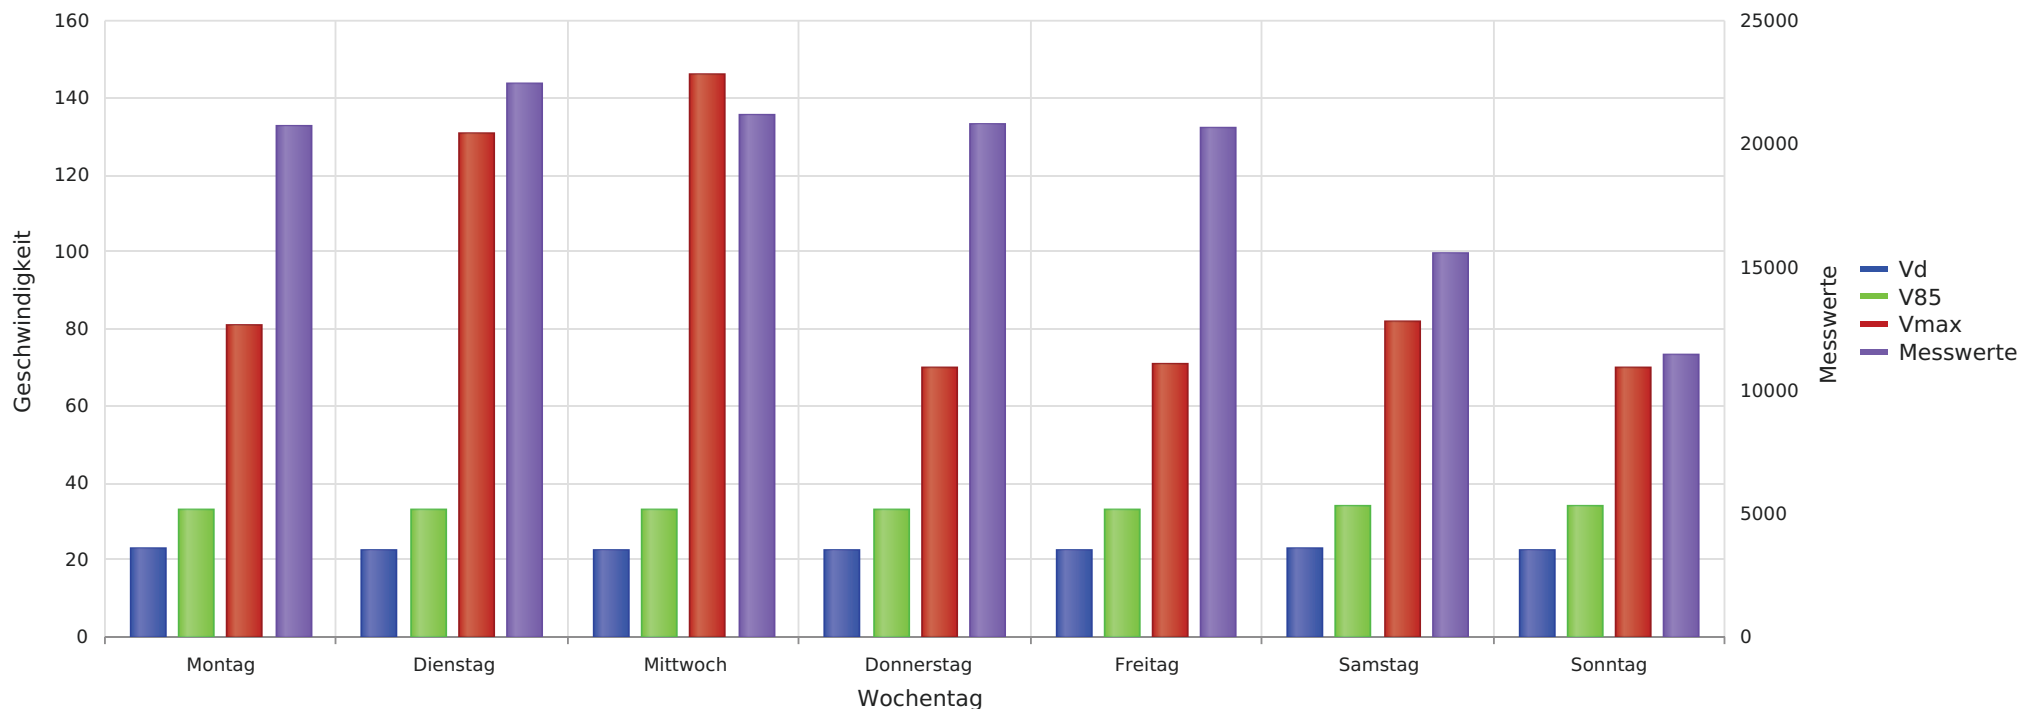

Straße Fürst-Bentheim-Str. - Vietingstr., Fahrtrichtung Bahnhofstr., 30 km/h Beschränkung
Vd, V85, Vmax, Anzahl der Messwerte vs. Wochentag

Statistik

Montag, 19. Februar 2024, 07:00 Uhr bis Mittwoch, 25. September 2024, 12:00 Uhr

Messungen		132739
Durchschnittsgeschwindigkeit	Vd	23 km/h
85% der Fahrzeuge fahren langsamer oder maximal	V85	33 km/h
Maximalgeschwindigkeit	Vmax	146 km/h