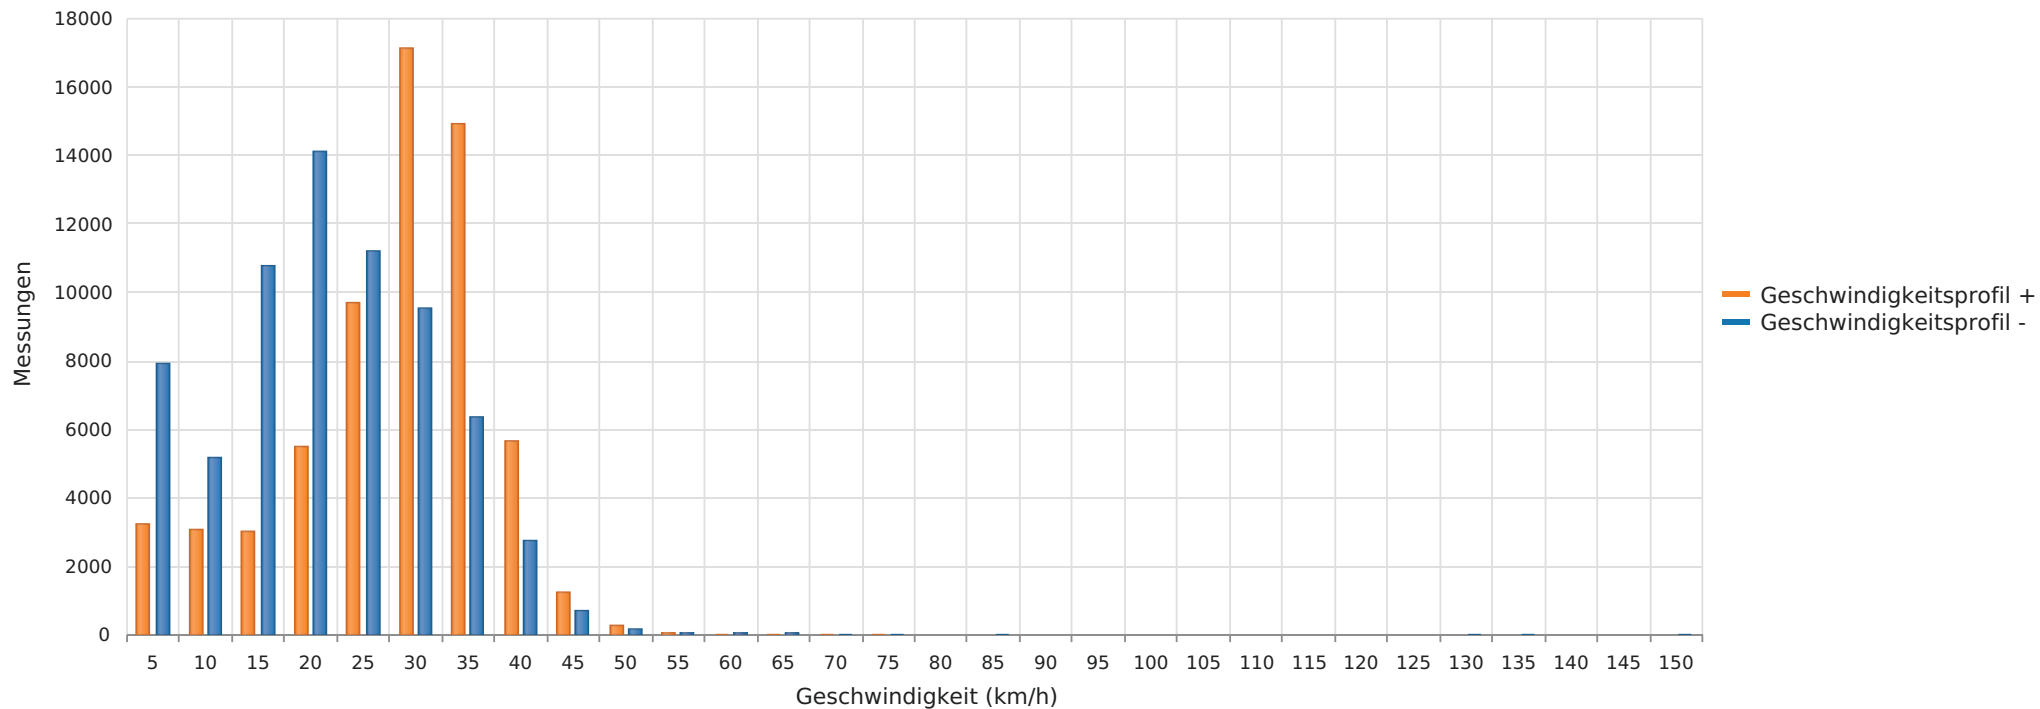

Straße Fürst-Bentheim-Str. - Vietingstr., Fahrtrichtung Bahnhofstr., 30 km/h Beschränkung
Vd, V85, Vmax vs. Uhrzeit

Statistik

Montag, 19. Februar 2024, 07:00 Uhr bis Mittwoch, 25. September 2024, 12:00 Uhr

Messungen		132739
Durchschnittsgeschwindigkeit	Vd	23 km/h
85% der Fahrzeuge fahren langsamer oder maximal	V85	33 km/h
Maximalgeschwindigkeit	Vmax	146 km/h

Straße Fürst-Bentheim-Str. - Vietingstr., Fahrtrichtung Bahnhofstr., 30 km/h Beschränkung
Anzahl der Messwerte vs. Geschwindigkeit

Statistik

Montag, 19. Februar 2024, 07:00 Uhr bis Mittwoch, 25. September 2024, 12:00 Uhr

Messungen		132739
Durchschnittsgeschwindigkeit	Vd	23 km/h
85% der Fahrzeuge fahren langsamer oder maximal	V85	33 km/h
Maximalgeschwindigkeit	Vmax	146 km/h