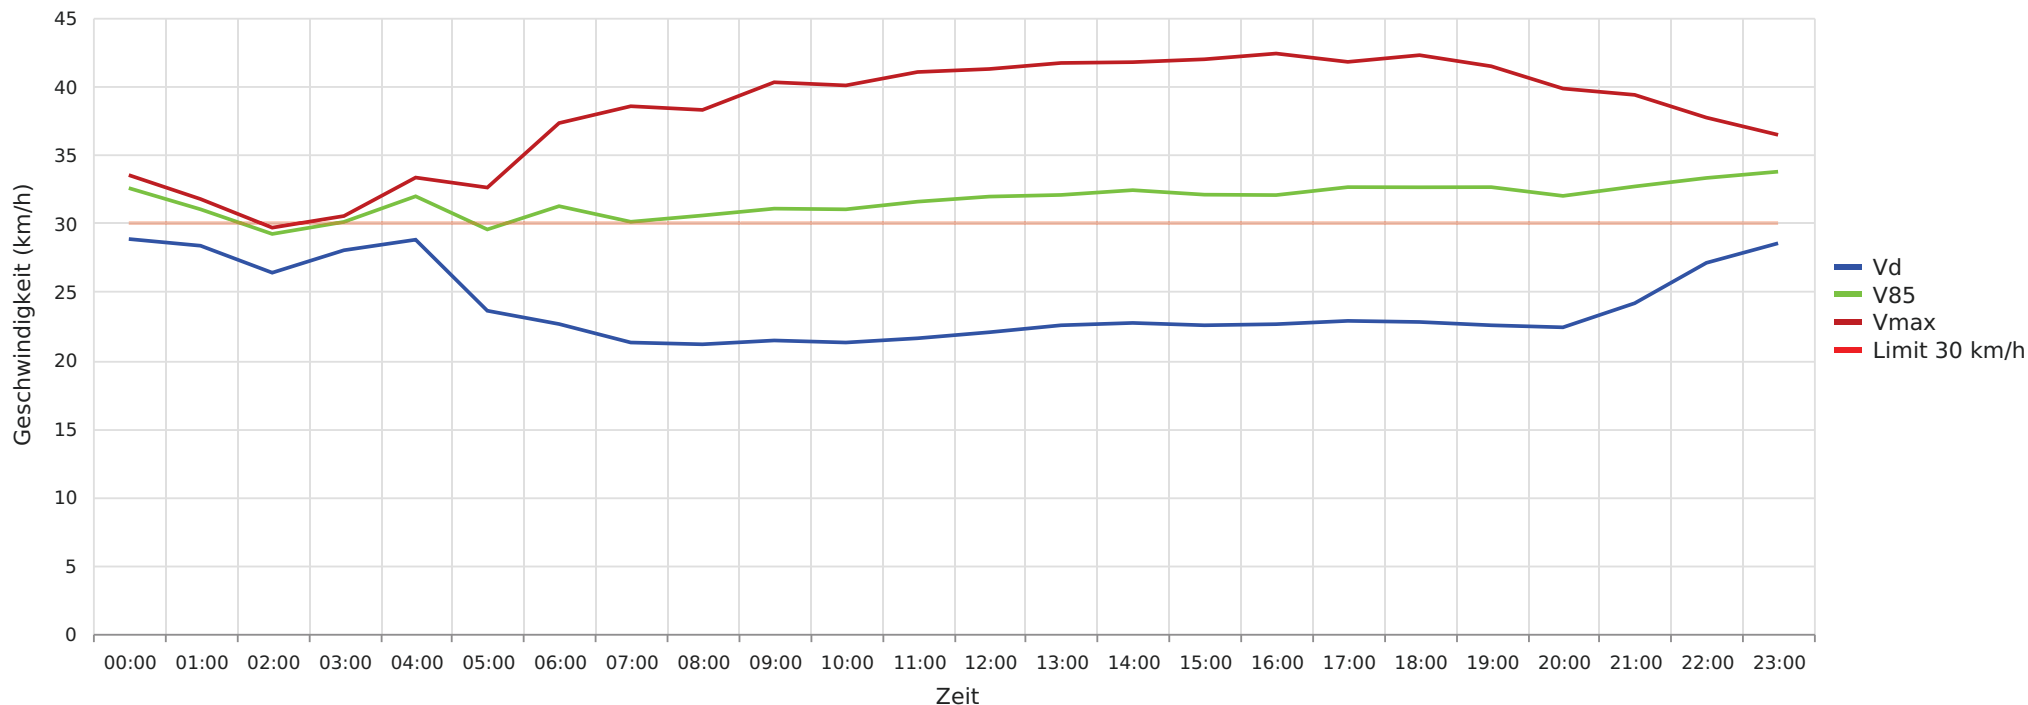

Straße Fürst-Bentheim-Str. - Vietingstr., Fahrtrichtung Bahnhofstr., 30 km/h Beschränkung
Vd, V85, Vmax vs. Uhrzeit

Statistik

Montag, 19. Februar 2024, 07:00 Uhr bis Mittwoch, 25. September 2024, 12:00 Uhr

Messungen		132739
Durchschnittsgeschwindigkeit	Vd	23 km/h
85% der Fahrzeuge fahren langsamer oder maximal	V85	33 km/h
Maximalgeschwindigkeit	Vmax	146 km/h

Straße Fürst-Bentheim-Str. - Vietingstr., Fahrtrichtung Bahnhofstr., 30 km/h Beschränkung
Anzahl der Messwerte vs. Geschwindigkeit

Statistik

Montag, 19. Februar 2024, 07:00 Uhr bis Mittwoch, 25. September 2024, 12:00 Uhr

Messungen		132739
Durchschnittsgeschwindigkeit	Vd	23 km/h
85% der Fahrzeuge fahren langsamer oder maximal	V85	33 km/h
Maximalgeschwindigkeit	Vmax	146 km/h

Straße Fürst-Bentheim-Str. - Vietingstr., Fahrtrichtung Bahnhofstr., 30 km/h Beschränkung
Vd, V85, Vmax, Anzahl der Messwerte vs. Wochentag

Statistik

Montag, 19. Februar 2024, 07:00 Uhr bis Mittwoch, 25. September 2024, 12:00 Uhr