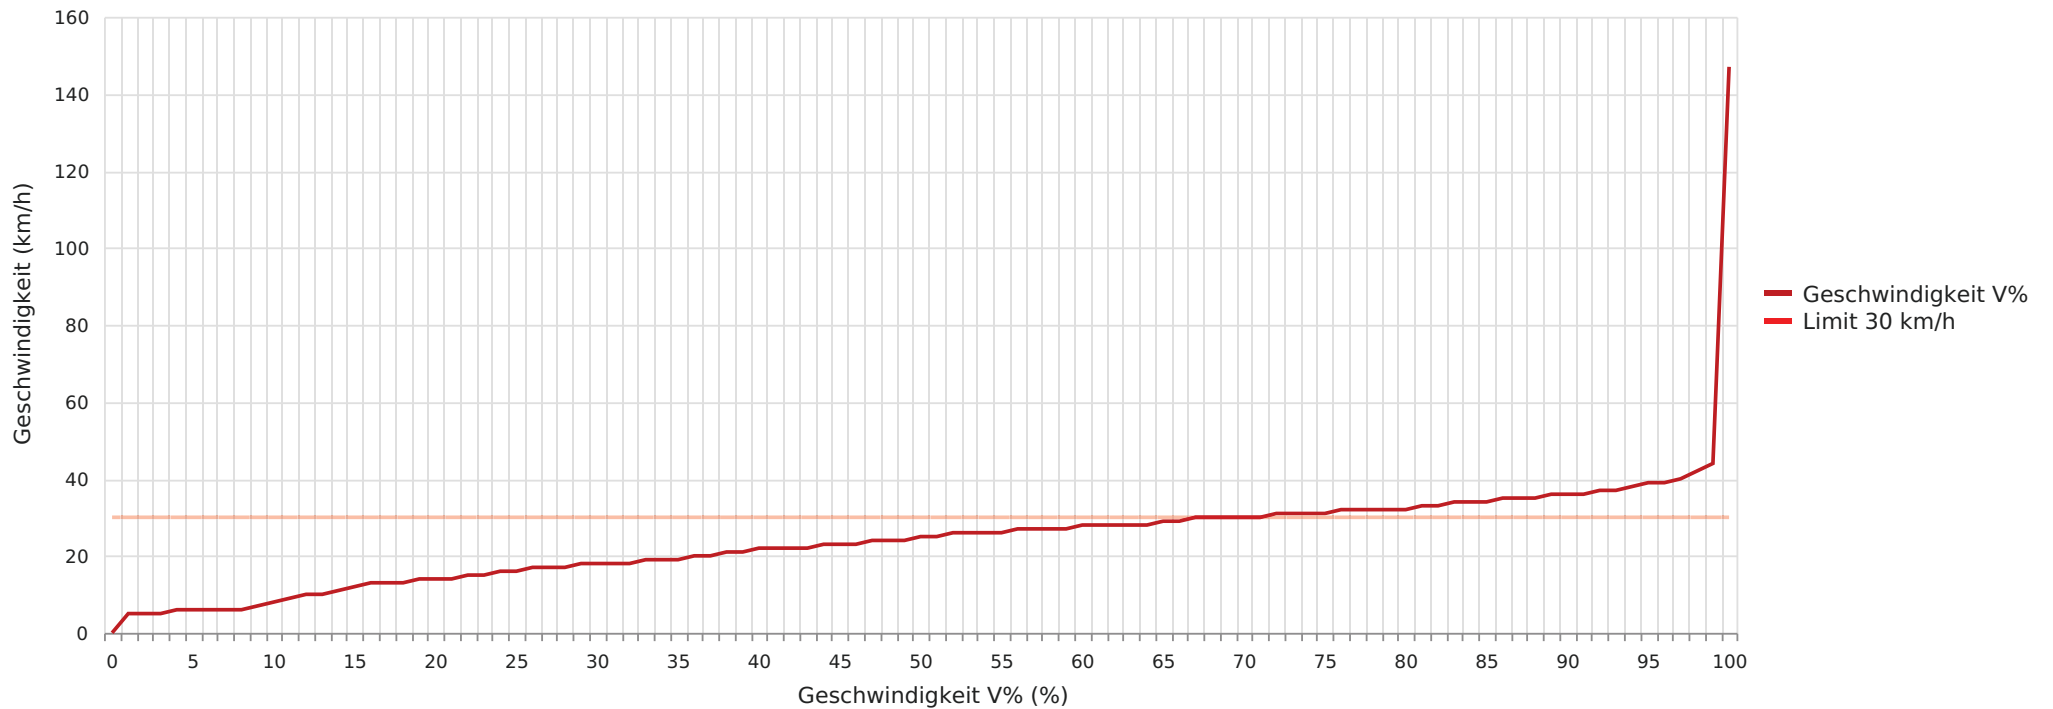

Straße Fürst-Bentheim-Str. - Vietingstr., Fahrtrichtung Bahnhofstr., 30 km/h Beschränkung
Vd, V85, Vmax, Anzahl der Messwerte vs. Wochentag

Statistik

Montag, 19. Februar 2024, 07:00 Uhr bis Mittwoch, 25. September 2024, 12:00 Uhr

Statistik

Montag, 19. Februar 2024, 07:00 Uhr bis Mittwoch, 25. September 2024, 12:00 Uhr

Messungen		132739
Durchschnittsgeschwindigkeit	Vd	23 km/h
85% der Fahrzeuge fahren langsamer oder maximal	V85	33 km/h
Maximalgeschwindigkeit	Vmax	146 km/h

Straße Fürst-Bentheim-Str. - Vietingstr., Fahrtrichtung Bahnhofstr., 30 km/h Beschränkung
Anzahl der Messwerte vs. Messzeitraum

Statistik

Montag, 19. Februar 2024, 07:00 Uhr bis Mittwoch, 25. September 2024, 12:00 Uhr

Messungen		132739
Durchschnittsgeschwindigkeit	Vd	23 km/h
85% der Fahrzeuge fahren langsamer oder maximal	V85	33 km/h
Maximalgeschwindigkeit	Vmax	146 km/h

Straße Fürst-Bentheim-Str. - Vietingstr., Fahrtrichtung Bahnhofstr., 30 km/h Beschränkung
Geschwindigkeit vs. prozentueller Anteil an Messwerten